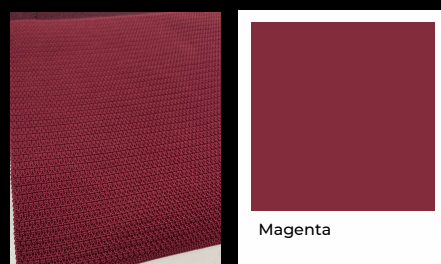

COR 6017 - MAGENTA