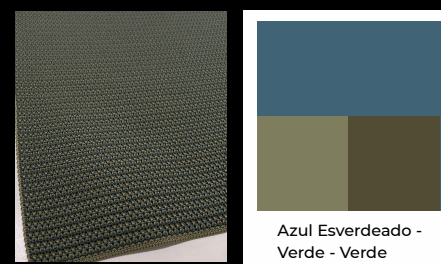

KNIT 3DTEX® RePET

As cores a seguir estão disponíveis para as texturas **RPT04, RPT010, RPT011, RPT002, RPT009 e RPT007** da linha **KNIT 3DTEX RePET** (todas texturas, com exceção das texturas mesclas, que possuem cartela própria na sequência). Para análise das texturas disponíveis nesta linha, solicite sua cartela de texturas sem nenhum custo.

COR 6014 - VERDE MA-BE

Magenta - Marrom -
Magenta

COR 6022 - MAGENTA MAR-MAG

Magenta - Preto -
Magenta

COR 6028 - MAGENTA PRE-MAG

Preto - Azul Jeans -
Azul Marinho

COR 6024 - PRETO AZC-AZO

Azul Esverdeado -
Verde - Verde

COR 6025 - ESVERDEADO - VDC-VD

Preto - Chumbo - Preto

COR 6019 - PRETO CHU-PRE

As cores a seguir estão disponíveis para a **textura mescla RPT005** de 3 cores da linha **KNIT 3DTEX RePET**.

RPT005

COR 6803 - BRANCO

COR 6015 - BEGE CI-BR

COR 6018 - CHUMBO CI-GEL

COR 6014 - VERDE MA-BE

COR 6017 - MAGENTA

COR 6027 - ESVERDEADO CHU-CI

COR 6024 - PRETO AZC-AZO

COR 6025 - ESVERDEADO - VDC-VD

COR 6026 - PRETO CHU-CI