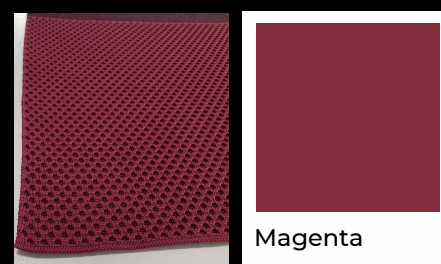

KNIT 3DTEX® RePET

As cores a seguir estão disponíveis para as texturas **RPT04, RPT010, RPT011, RPT002, RPT009 e RPT007** da linha **KNIT 3DTEX RePET** (todas texturas, com exceção das texturas mesclas, que possuem cartela própria na sequência). Para análise das texturas disponíveis nesta linha, solicite sua cartela de texturas sem nenhum custo.

Branco

COR 6803 - BRANCO

Cinza

COR 6005 - CINZA

Off White Gelo

COR 6007 - OFF WHITE GELO

Bege

COR 6004 - BEGE

Chumbo

COR 6006 - CHUMBO

Magenta

COR 6017 - MAGENTA

Marrom

COR 6003 - MARROM

Verde

COR 6002 - VERDE

Preto

COR 6001 - PRETO

Azul Esverdeado

COR 6023 - AZUL ESVERDEADO

Azul Marinho

COR 6801 - AZUL MARINHO

As cores a seguir estão disponíveis para a **textura mescla RPT001** de 3 cores da linha **KNIT 3DTEX RePET**.