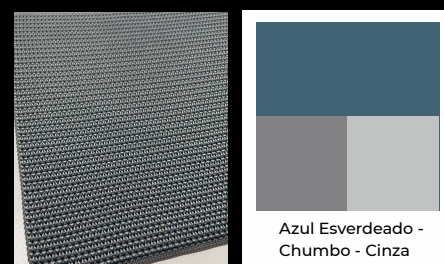

KNIT 3DTEX® RePET

As cores a seguir estão disponíveis para as texturas **RPT04, RPT010, RPT011, RPT002, RPT009 e RPT007** da linha **KNIT 3DTEX RePET** (todas texturas, com exceção das texturas mesclas, que possuem cartela própria na sequência). Para análise das texturas disponíveis nesta linha, solicite sua cartela de texturas sem nenhum custo.

COR 6014 - VERDE MA-BE

Magenta - Marrom -
Magenta

COR 6022 - MAGENTA MAR-MAG

Magenta - Preto -
Magenta

COR 6028 - MAGENTA PRE-MAG

Preto - Azul Jeans -
Azul Marinho

COR 6024 - PRETO AZC-AZO

Azul Esverdeado -
Verde - Verde

COR 6025 - ESVERDEADO - VDC-VD

Preto - Chumbo - Preto

COR 6019 - PRETO CHU-PRE

As cores a seguir estão disponíveis para a **textura mescla RPT005** de 3 cores da linha **KNIT 3DTEX RePET**.

RPT005

COR 6803 - BRANCO

COR 6015 - BEGE CI-BR

COR 6018 - CHUMBO CI-GEL

COR 6014 - VERDE MA-BE

COR 6017 - MAGENTA

COR 6027 - ESVERDEADO CHU-CI

COR 6024 - PRETO AZC-AZO

COR 6025 - ESVERDEADO - VDC-VD

COR 6026 - PRETO CHU-CI