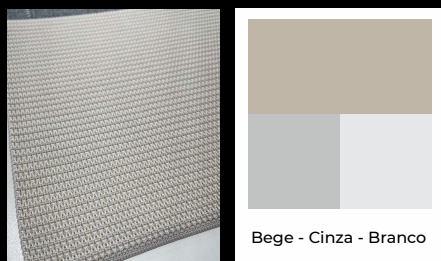

KNIT 3DTEX® RePET

As cores a seguir estão disponíveis para as texturas **RPT04, RPT010, RPT011, RPT002, RPT009 e RPT007** da linha **KNIT 3DTEX RePET** (todas texturas, com exceção das texturas mesclas, que possuem cartela própria na sequência). Para análise das texturas disponíveis nesta linha, solicite sua cartela de texturas sem nenhum custo.

Preto

COR 6001 - PRETO

Azul Esverdeado

COR 6023 - AZUL ESVERDEADO

Azul Marinho

COR 6801 - AZUL MARINHO

As cores a seguir estão disponíveis para a **textura mescla RPT001** de 3 cores da linha **KNIT 3DTEX RePET**.

COR 6014 - VERDE MA-BE

Magenta - Marrom -
Magenta

COR 6022 - MAGENTA MAR-MAG

Magenta - Preto -
Magenta

COR 6028 - MAGENTA PRE-MAG

Preto - Azul Jeans -
Azul Marinho

COR 6024 - PRETO AZC-AZO

Azul Esverdeado -
Verde - Verde

COR 6025 - ESVERDEADO - VDC-VD

Preto - Chumbo - Preto

COR 6019 - PRETO CHU-PRE

As cores a seguir estão disponíveis para a **textura mescla RPT005** de 3 cores da linha **KNIT 3DTEX RePET**.

RPT005

COR 6803 - BRANCO